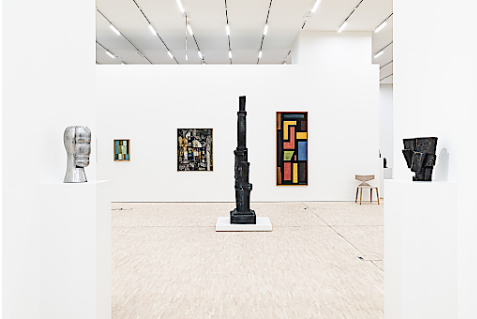

## Fünf neue Ausstellungen auf der Kunstmeile Krems ab Juli

Fünf neue Ausstellungen auf der Kunstmeile Krems ab Juli

Credit: Ausstellungsansicht, Schiele - Rainer - Kokoschka, 2020

Fotograf: Raffael F. Lehner

Fünf neue Ausstellungen auf der Kunstmeile Krems ab Juli

Credit: Fix und Foxi, 18. Jahrgang, Band 27, 1970

Fotograf: Sammlung Dr. Stefan Piëch

Fünf neue Ausstellungen auf der Kunstmeile Krems ab Juli

Credit: Ausstellungsansicht, Robin Rhode. Memory Is The Weapon, 2020

In der Landesgalerie Niederösterreich sind drei neue Ausstellungen zu sehen:

Anlässlich des 20-jährigen Jubiläums der Wachau als UNESCO-Weltkulturerbe-Region steht die große Schau „Wachau. Die Entdeckung eines Welterbes“ auf dem Programm. 800 Werke, zum überwiegenden Teil Schätze aus den Landessammlungen Niederösterreich,

werden in den nächsten 20 Monaten den berühmten Landstrich imposant in Szene setzen. Im 3. Obergeschoss zeigt der Künstler Michael Goldgruber seine Ausstellung „Traum.Land“. Mit kritischem Blick untersucht Goldgruber in seinen Foto- und Filmarbeiten, wie sich der Mensch seinen Kulturraum erschafft oder auch eine Landschaft als Wildnis definiert. Unter dem Titel „Schiele – Rainer – Kokoschka. Der Welt (m)eine Ordnung geben“ entfaltet sich im Untergeschoss bis 28.02.2021 die beeindruckende Sammlung von Ernst Ploil. Ausgehend von der Zeit um 1900 präsentiert die ca. 180 Werke umfassende Ausstellung Künstler/innen wie Egon Schiele, Arnulf Rainer, Oskar Kokoschka, Anton Romako, Maria Lassnig, Gerhard Richter oder Donald Judd.