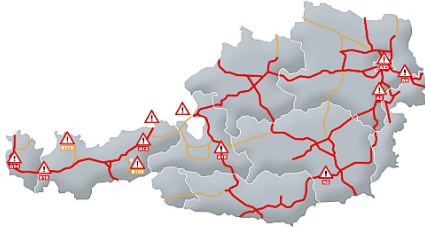

Semesterferien-Start in Niederösterreich und Wien: Staus erwartet

ARBÖ VERKEHRSPROGNOSE
SEMESTERFERIEN 2016

Grafik Verkehrsprognose Semesterferien

Credit: ARBÖ
Fotograf: ARBÖ

Utl.: Am Samstag starten die einwöchigen Semesterferien in Niederösterreich und Wien. Auch in Teilen Deutschlands und Tschechiens beginnen die Winterferien.. =

Wien (OTS) - Bereits am Freitagnachmittag (29. Jänner) erwarten die ARBÖ Verkehrsexperten auf den Wiener Stadtausfahrten und deren anschließenden Hauptverbindungen eine sehr hohe Verkehrsdichte. Besonders betroffen werden dabei die Südosttangente (A23), die Südatahahn (A2) und die Ostautobahn (A4) sein. Den Freitagnachmittagsverkehr toppen wird jedoch laut ARBÖ-Einschätzungen der Samstag. Zwischen 10 Uhr vormittags und 17 Uhr nachmittags werden die Staus und deren Wartezeiten den Höhepunkt erreichen. Wer also ganz zeitig in der Früh aufbricht, wird sich so nicht nur Zeit sondern auch sehr viele Nerven ersparen.

Blechlawinen werden auf folgenden Hauptverbindungen und Zufahrtstraßen zu den Skigebieten erwartet:

~

- * Tauernautobahn (A10), zwischen Hallein und Bischofshofen, sowie vor dem Tauerntunnel
- * Inntalautobahn (A12), auf Höhe Kufstein, sowie vor den Ausfahrten Ötztal und Pitztal
- * Rheintalautobahn (A14), vor dem Pfändertunnel, Ambergtunnel, vor der Ausfahrt Bludenz
- * Arlberg Schnellstraße (S16), zwischen Landeck und Bludenz
- * Zillertal Bundesstraße (B169), taleinwärts, vor dem Brettfalltunnel

- * Fernpaß Bundesstraße (B179), vor dem Lermoosertunnel
- * Fernpaß Bundesstraße (B179), vor dem Grenztunnel Vils/Füssen

~

Auch an den Grenzübergängen Walserberg (Salzburg) und Kiefersfelden (Tirol) werden aufgrund der Polizeikontrollen lange Wartezeiten befürchtet. Reisepass, Führerschein, Zulassungsschein und eine entsprechende Winterausrüstung dürfen hierbei auf keinen Fall fehlen!